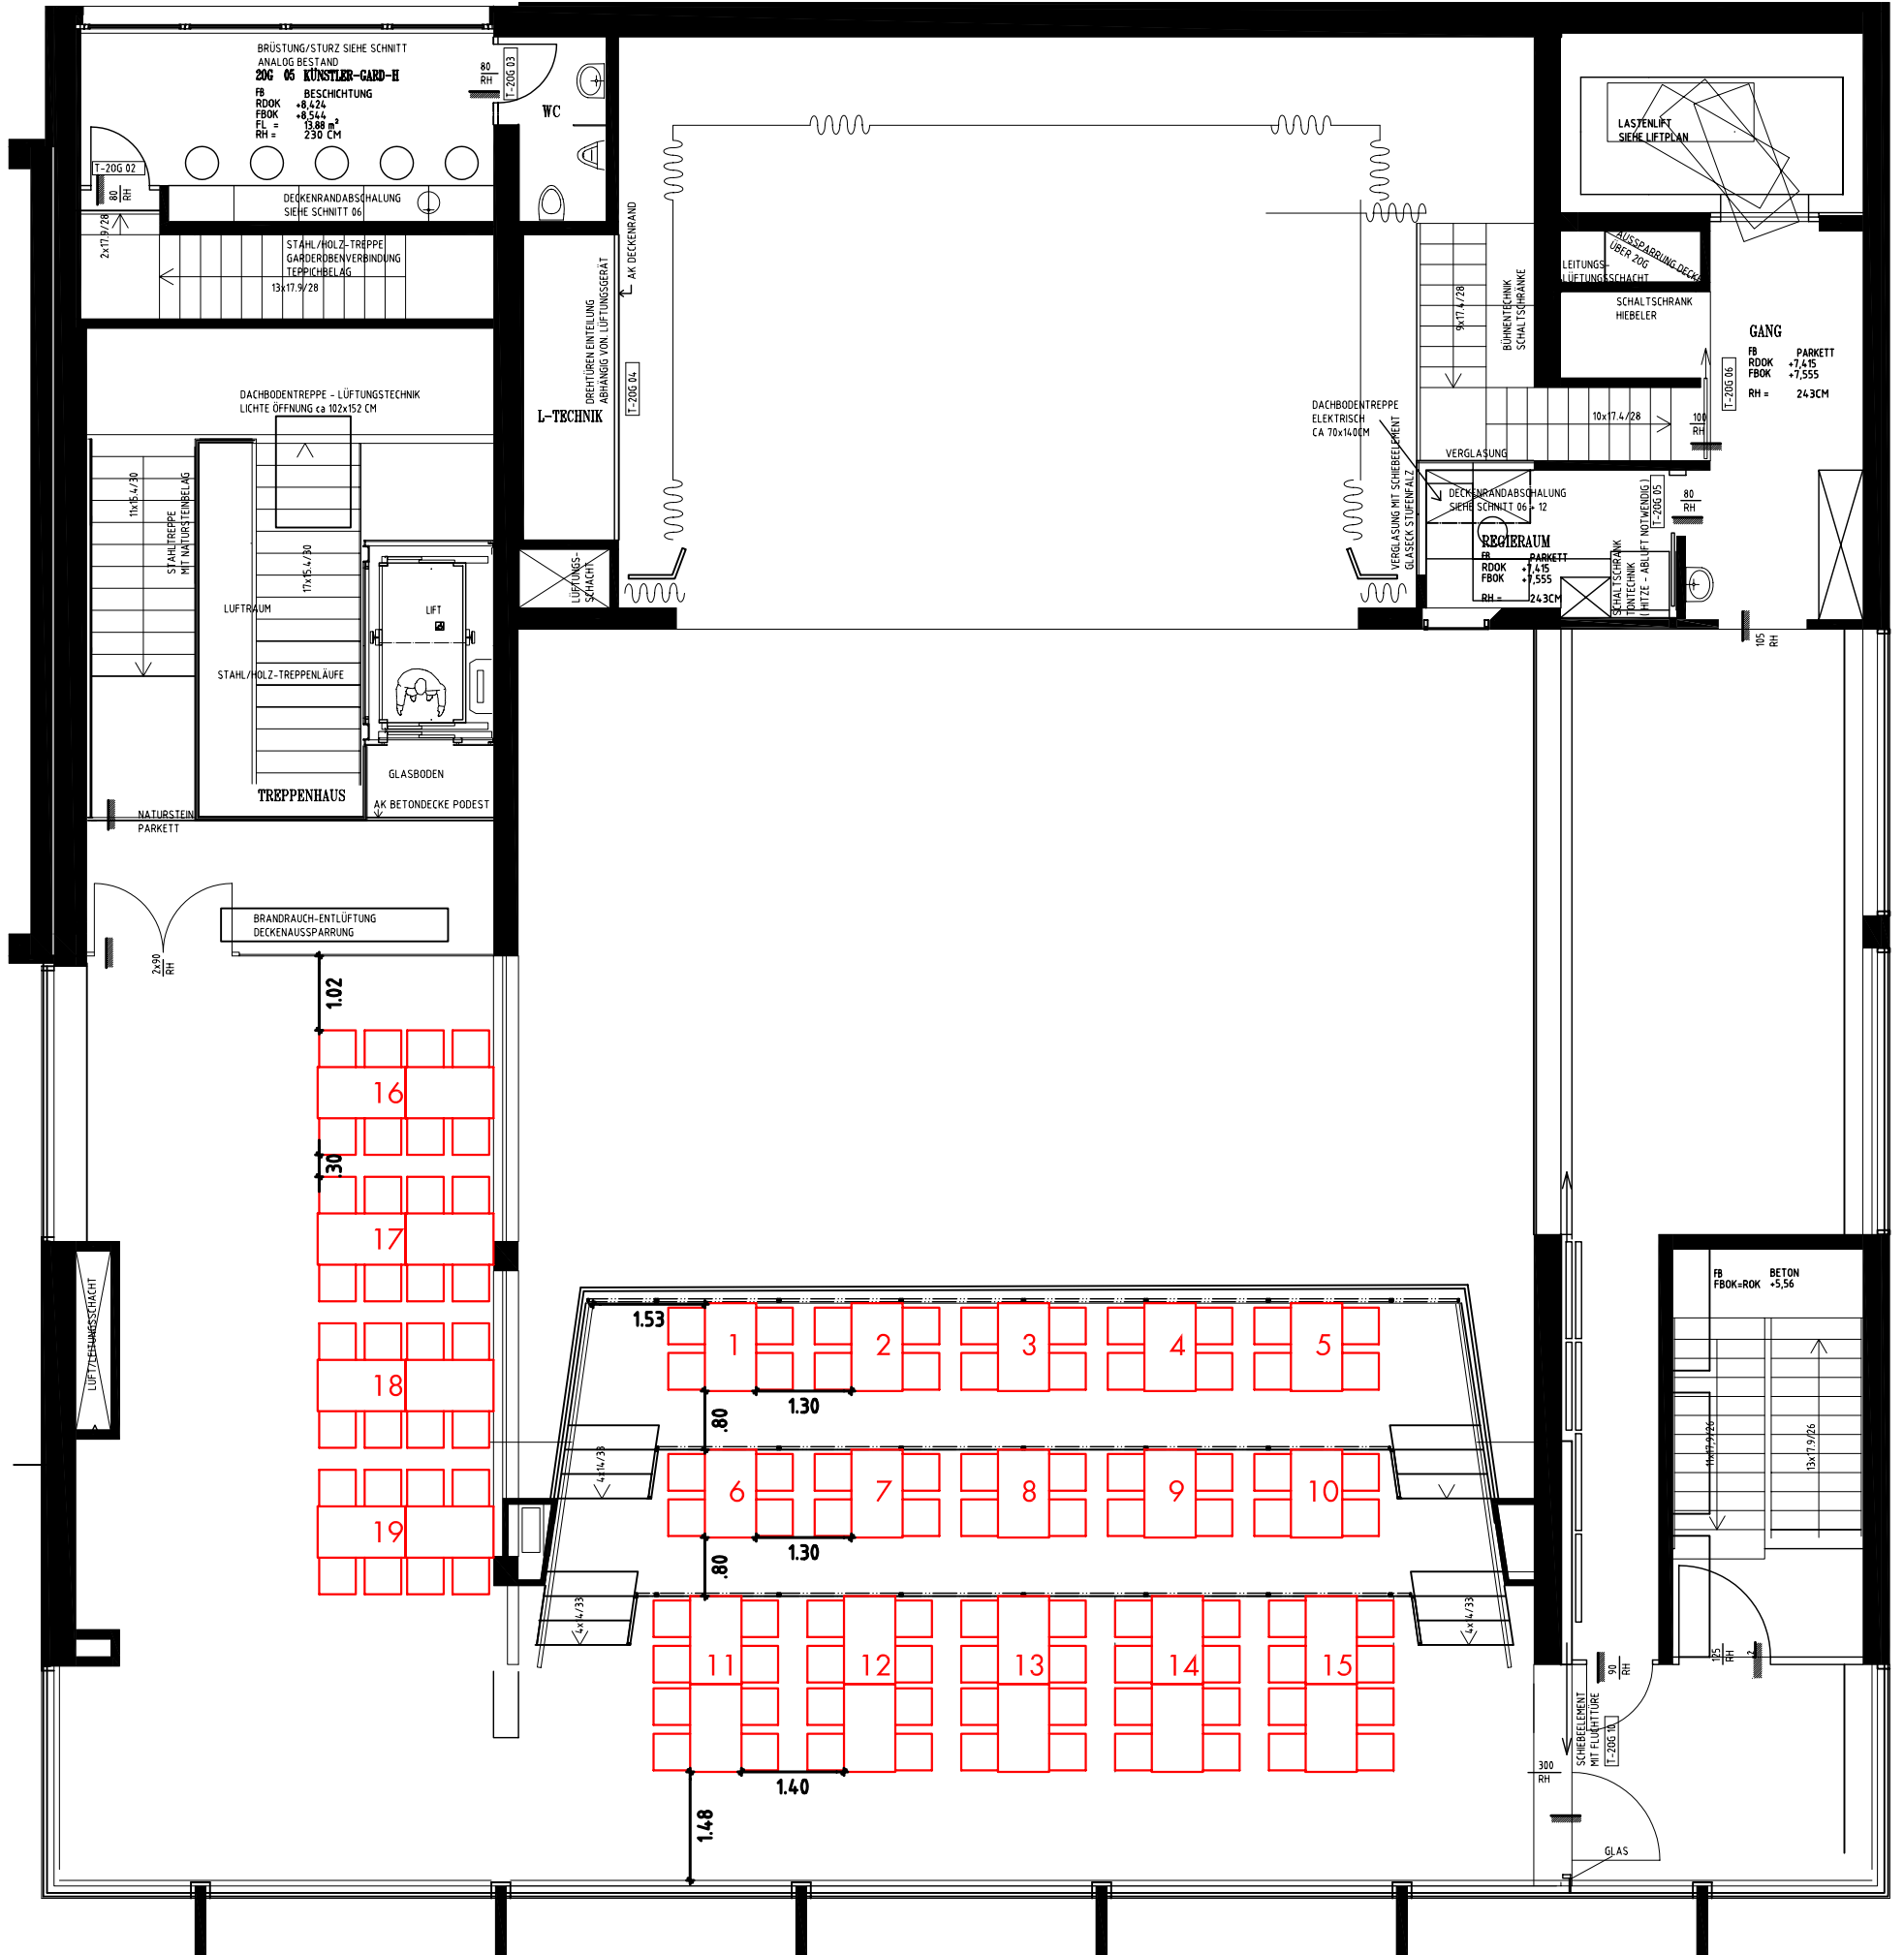

# Vinomnaaal Rankweil

Gt1

136 Personen

FENSTERHÖHEN SIEHE SCHNITT

# Vinomnaaal Rankweil

Gf2

112 Personen

FENSTERHÖHEN SIEHE SCHNITT

# Vinomnaaal Rankweil

Gs1 144 Personen

FENSTERHÖHEN SIEHE SCHNITT

# Vinomnaaal Rankweil

Gs2 121 Personen

FENSTERHÖHEN SIEHE SCHNITT