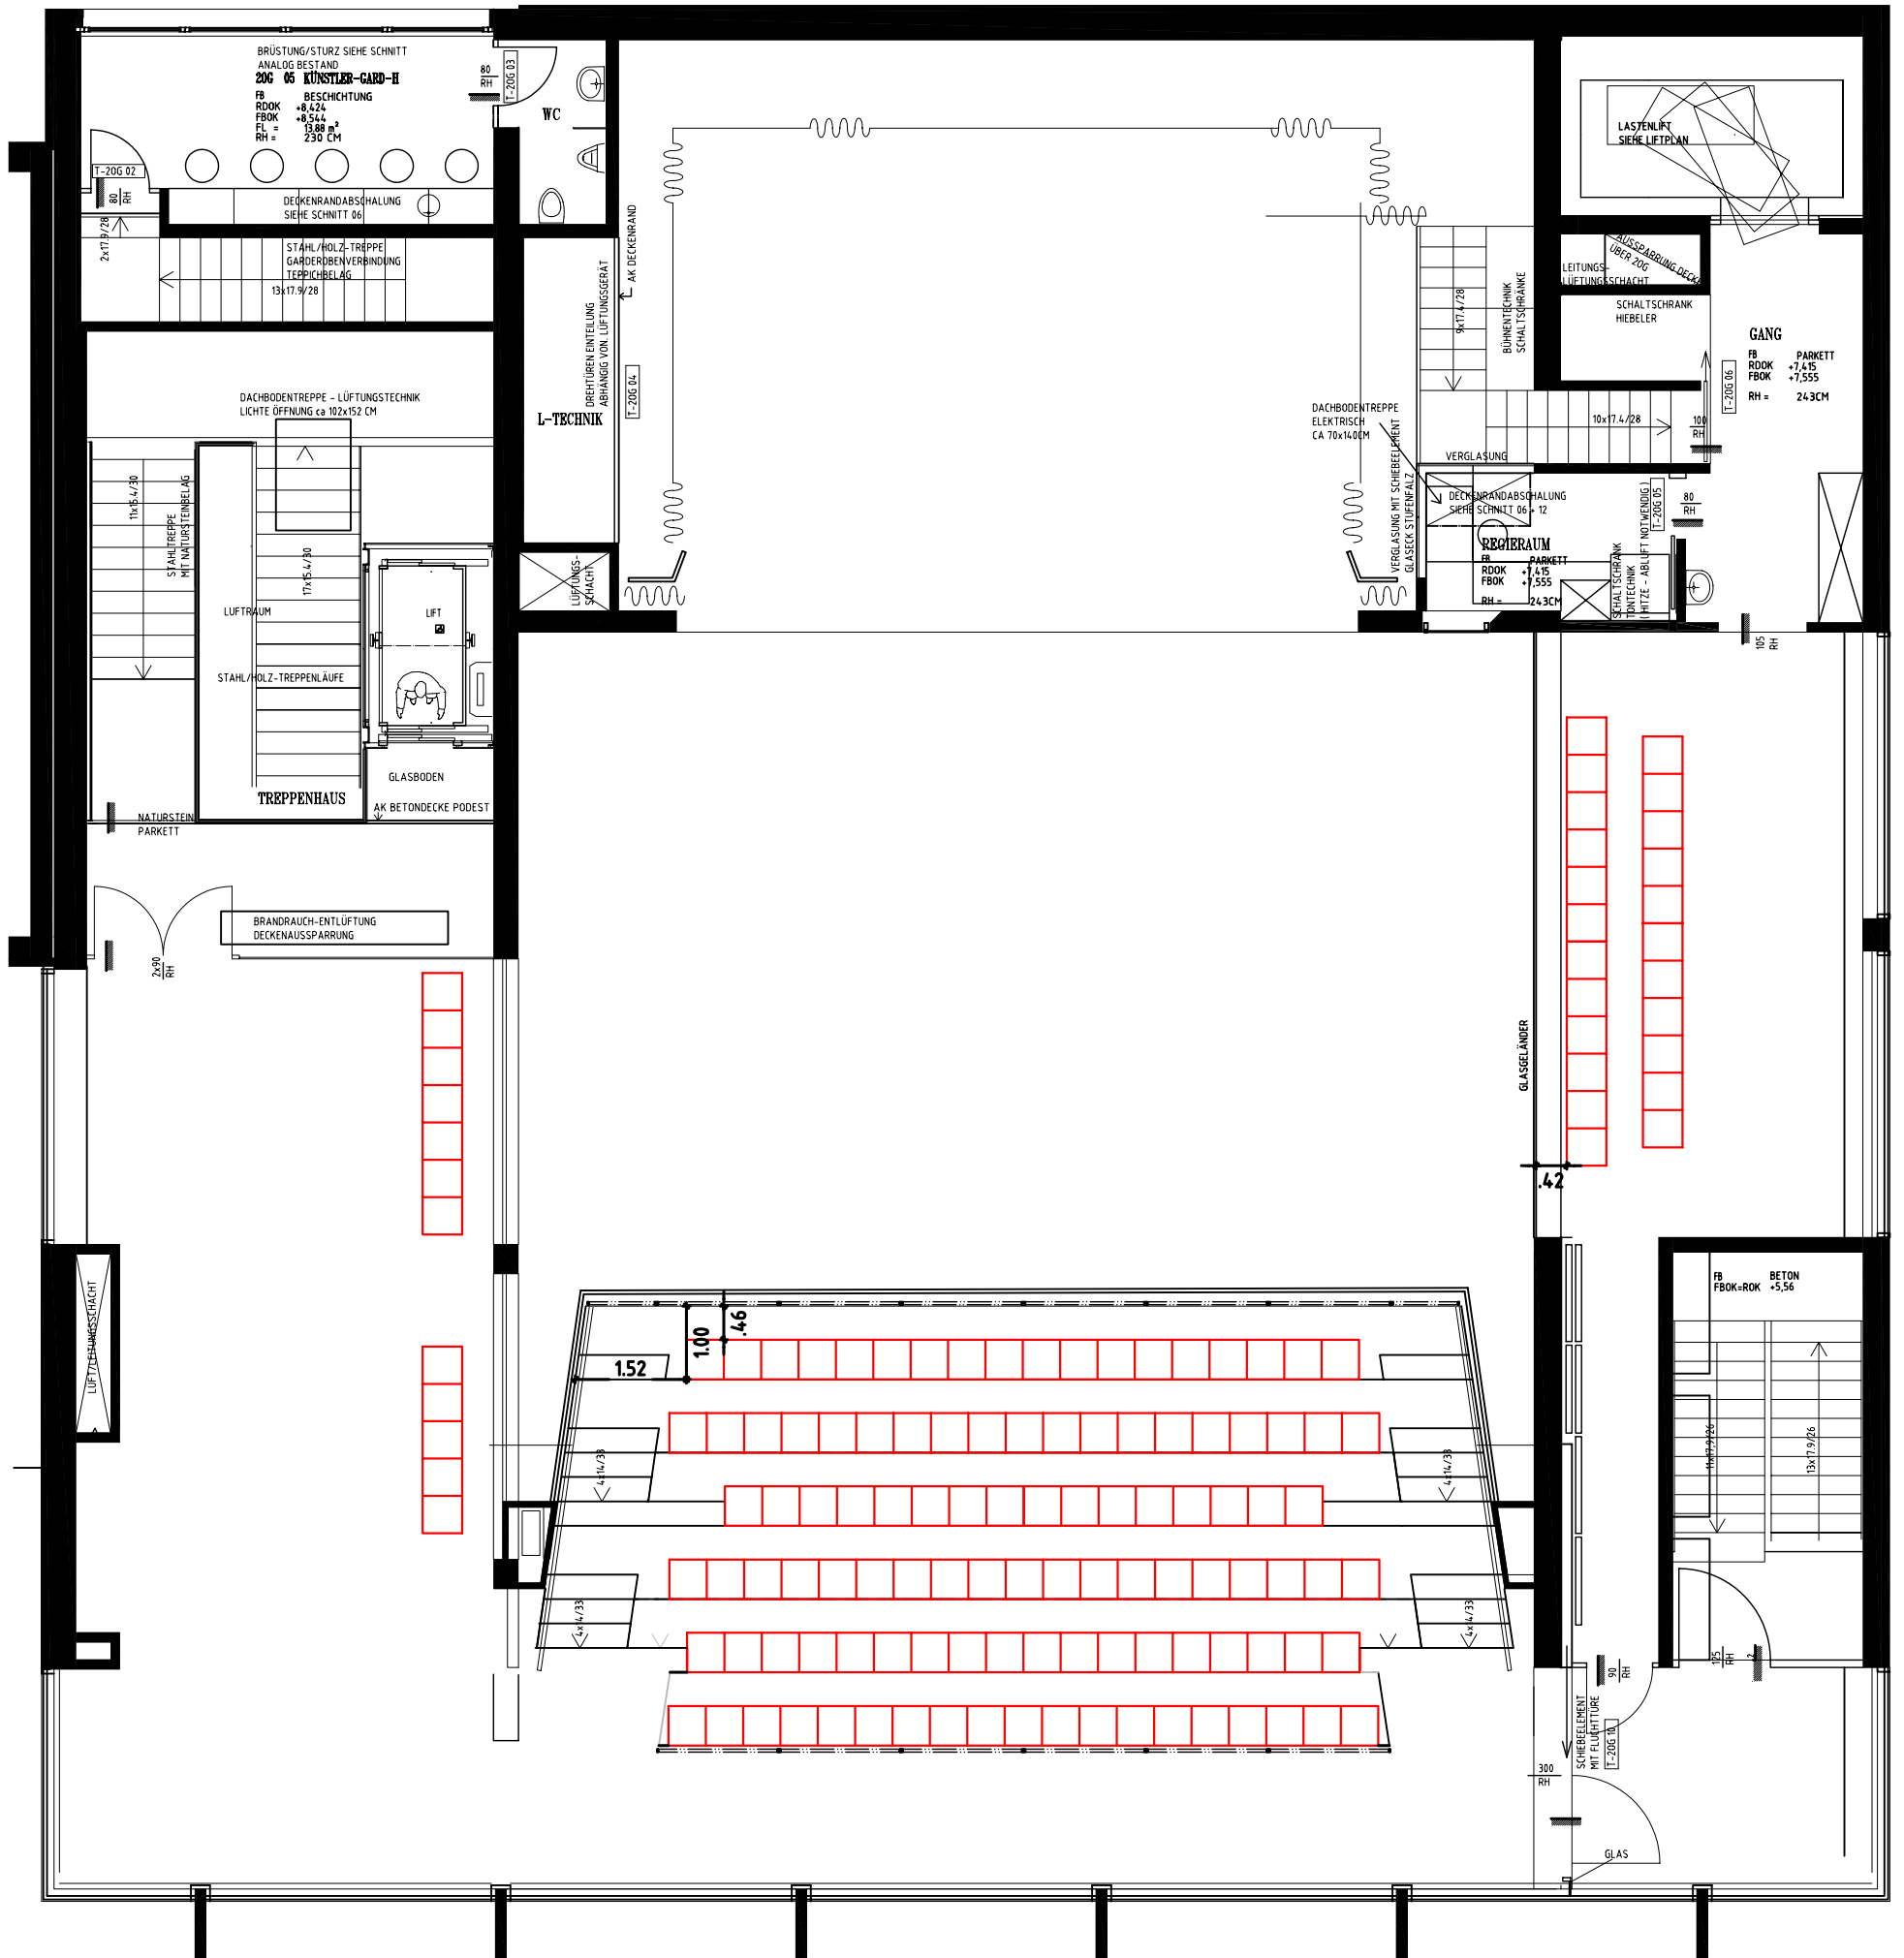

# Vinomnaaal Rankweil

Gt1

136 Personen

FENSTERHÖHEN SIEHE SCHNITT

# Vinomnaaal Rankweil

Gf2

112 Personen

FENSTERHÖHEN SIEHE SCHNITT

# Vinomnaaal Rankweil

Gs1 144 Personen

FENSTERHÖHEN SIEHE SCHNITT

# Vinomnaaal Rankweil

Gs2 121 Personen

FENSTERHÖHEN SIEHE SCHNITT