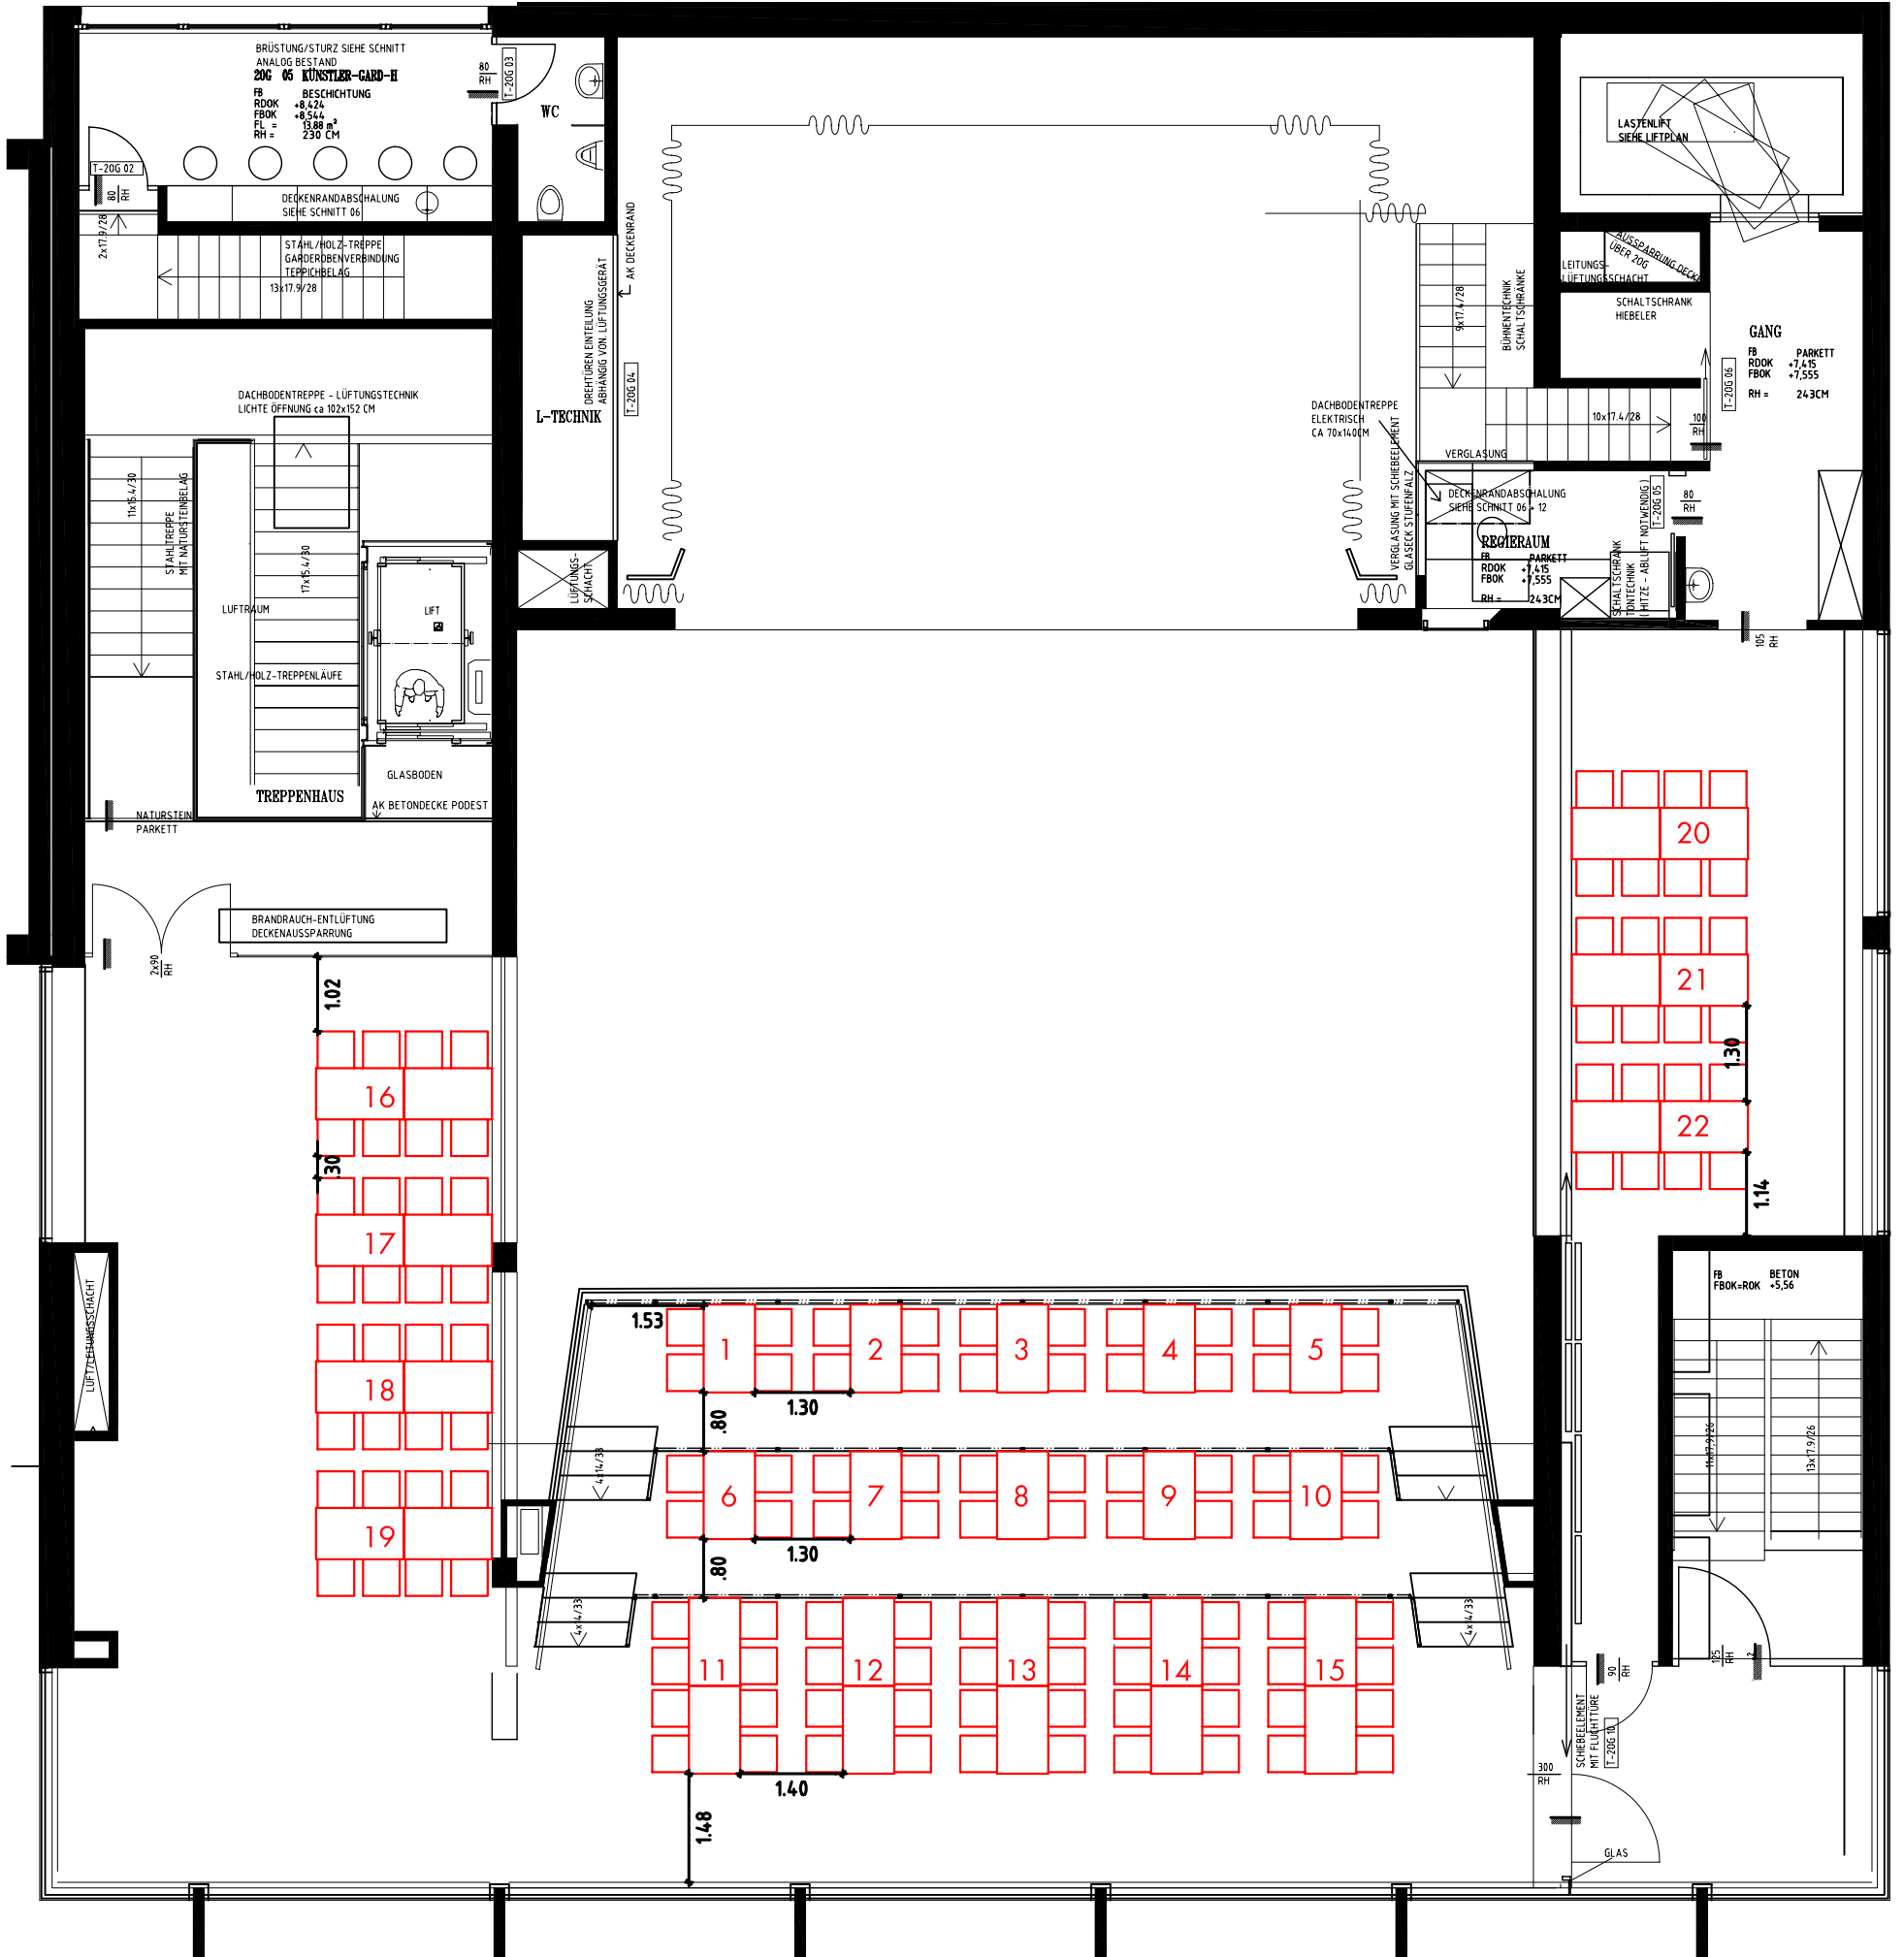

# Vinomnaaal Rankweil

Gt1

136 Personen

FENSTERHÖHEN SIEHE SCHNITT

# Vinomnaaal Rankweil

Gf2

112 Personen

FENSTERHÖHEN SIEHE SCHNITT

# Vinomnaaal Rankweil

Gs1 144 Personen

FENSTERHÖHEN SIEHE SCHNITT

# Vinomnaaal Rankweil

Gs2 121 Personen

FENSTERHÖHEN SIEHE SCHNITT