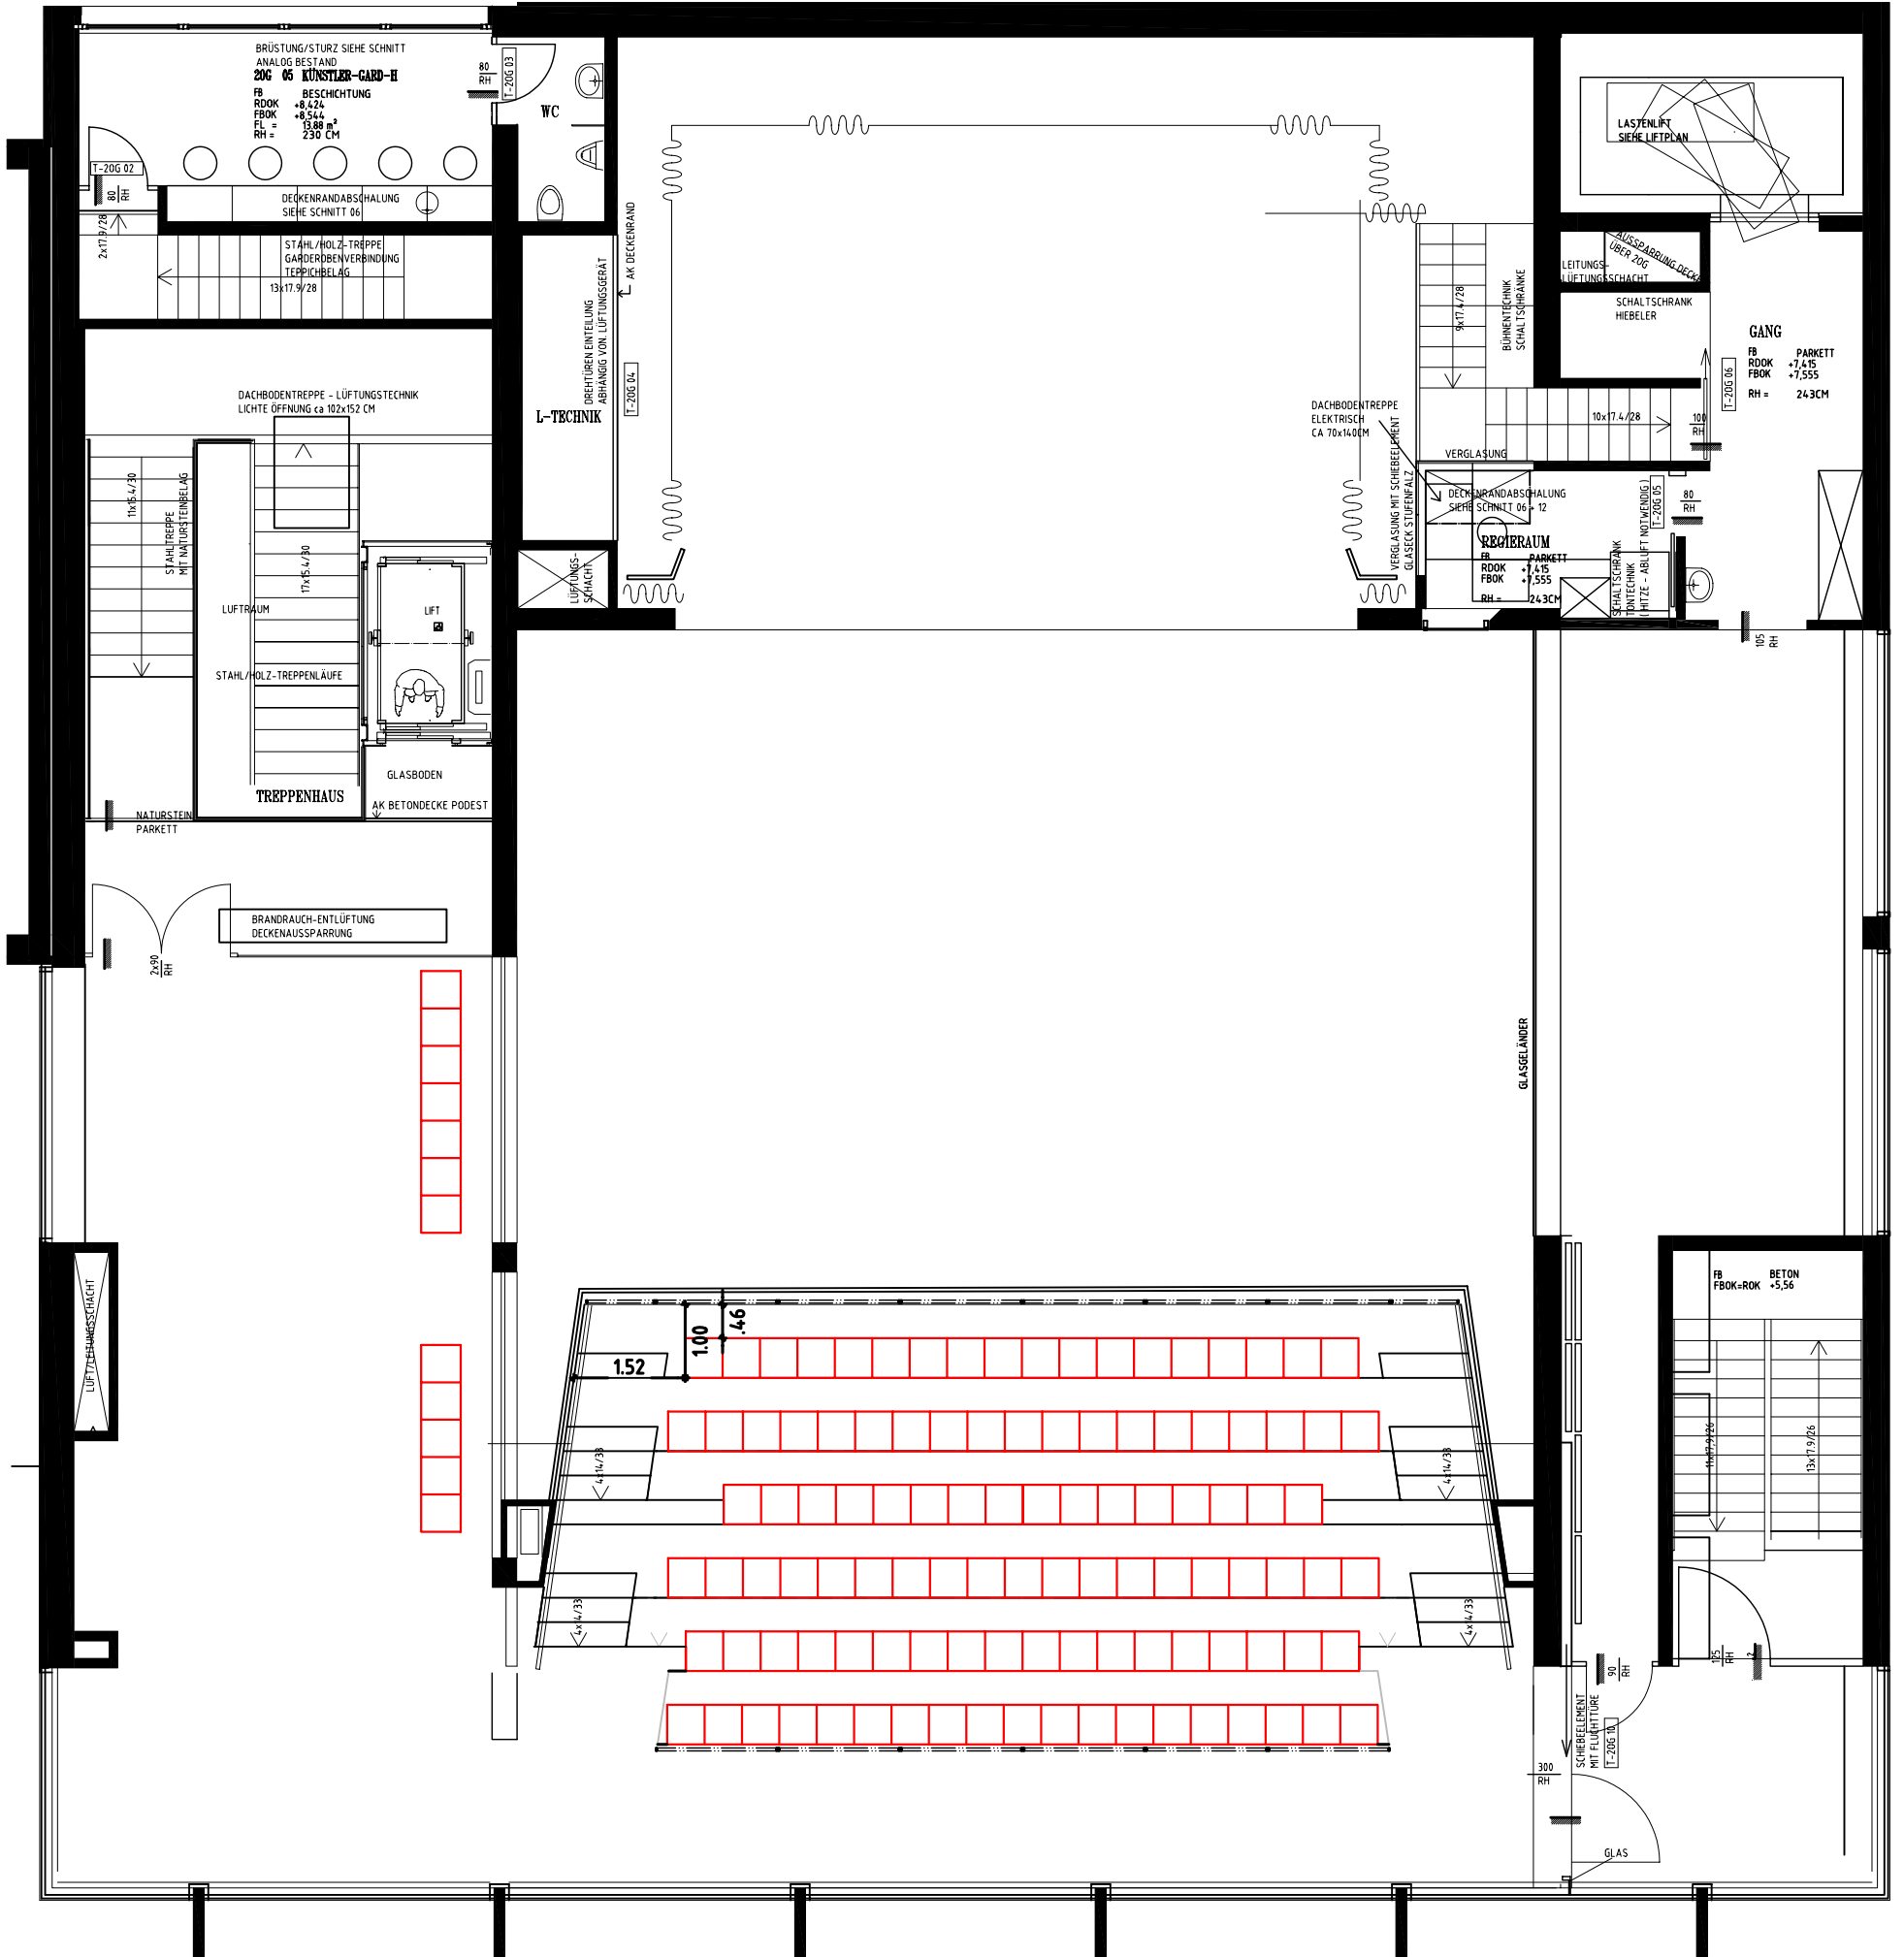

# Vinomnaaal Rankweil

Gf2

112 Personen

FENSTERHÖHEN SIEHE SCHNITT

# Vinomnaaal Rankweil

Gs1 144 Personen

FENSTERHÖHEN SIEHE SCHNITT

# Vinomnaaal Rankweil

Gs2 121 Personen

FENSTERHÖHEN SIEHE SCHNITT

# Vinomnaaal Rankweil

Gs3 109 Personen

FENSTERHÖHEN SIEHE SCHNITT